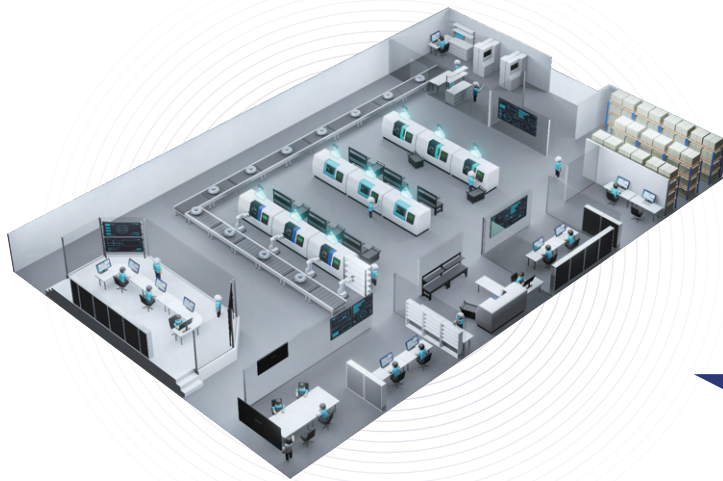

SYNTEC
∞
LEANTEC

SynMES

最值得信任的智慧製造夥伴
TRUSTED SMART MANUFACTURING PARTNER

SynMES產品介紹

SynMES為快速實踐數位工廠轉型的必要工具，針對機加工行業工廠管理需求情境所設計的輕量型MES系統，主打快速、簡單、輕量。基於雲端部署，跨裝置協作可支援PC、平板以及手機，免去設備建置成本，快速實踐您的數位工廠。簡單的操作介面，員工輕鬆上手使用無門檻，輕量化的功能滿足基礎工廠管理需求，訂閱的輕量價格也讓管理無負擔。產品功能情境功能情境覆蓋工廠車間工藝至生產的各個環節，落實工廠無紙數位化管理，讓工藝資訊或生產資料都能完整留下，為企業打造一個低成本、高投報的製造協作管理平臺。