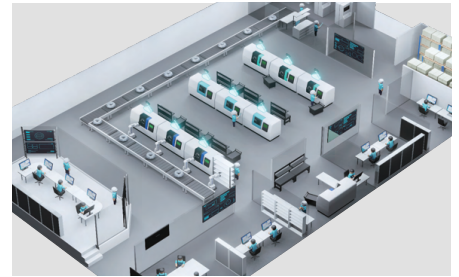

SynMES 團隊為客戶提供更具彈性的方案選項，系統設計具備擴充性以及彈性，可無痛升級打造專屬的工廠管理藍圖。

SynMES基本方案

屬於輕量化的MES系統，實踐工廠數位化轉型的第一步，滿足基礎工廠管理需求，快速導入，快速上手，快速看見轉型成效。

快速、簡單、輕量
實踐數字化工廠的第一步

機聯網方案

針對車間生產線上的機床設備進行聯網，實現機台聯網後，可自動上拋即時採集的生產資訊，並以視覺看板呈現資訊，便於管理者即時掌握車間設備使用情況。

機台聯網、智能監控

SynFactory 進階方案

提供更多元的進階功能，包含智慧排程、智慧倉儲、設備管理、刀具管理、品質管理等，具備相容性的架構設計，可無痛升級進階功能，開創更廣的管理藍圖。

進階選配功能模組

- 智慧排程
- 設備管理
- 物料管理
- 智慧倉儲
- 刀具管理
- 質量管理

導入系統常見QA

您在意的問題，SynMES已經為您排除...

買系統很貴嗎?