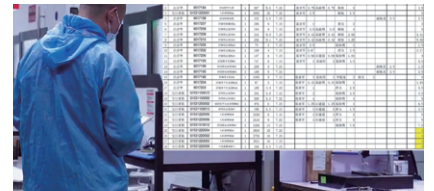

無法掌握生產進度

管理者難以即時掌握生產進度及當前生產問題，無法降低生產延滯風險。

計時/計件，難以核對

無法快速呈現當下人員的生產績效，且難以核對實際的產出數據。

紙本統計，耗時費工

生產過程需打印大量文件，再由人員統計登打彙整報表，過程耗時費工。

工藝管理面相

浪費錢、耗人力