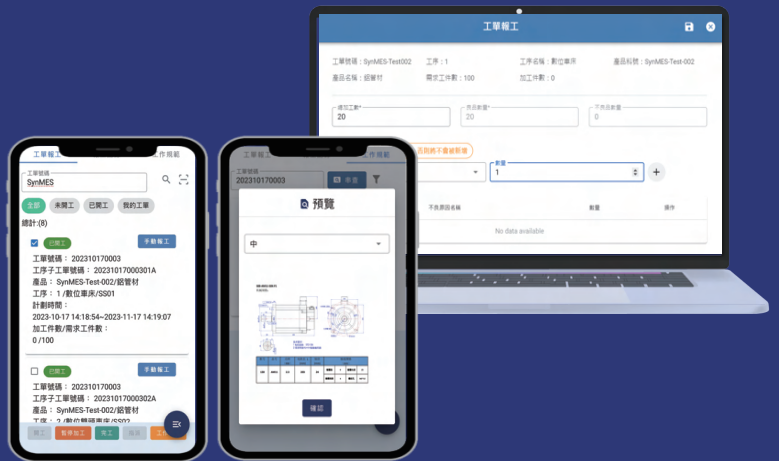

全廠無紙數位化，不受地域限制快速調閱工藝

五步驟重點掌握生產管理流程

數位轉型主要亮點功能

簡單操作好上手，掃描、報工、送出，數據立即呈現

01 掃描Run Card

掃描工單 QR code，快速至報工頁面。

02 支援多元報工

點選、輸入、送出，快速完成報工。
支援多元裝置，硬體需求無門檻！

跨裝置：

- PC電腦操作
- 手機操作

多情境：

- 生產報工
- 不良品登記

03 送出即時呈現

生產進度即時呈現，績效自動統計和多維度查看。

- 領班/生管立即掌握最新加工進度
- 人員生產績效自動統計，節省人力反覆核算

數位轉型方案