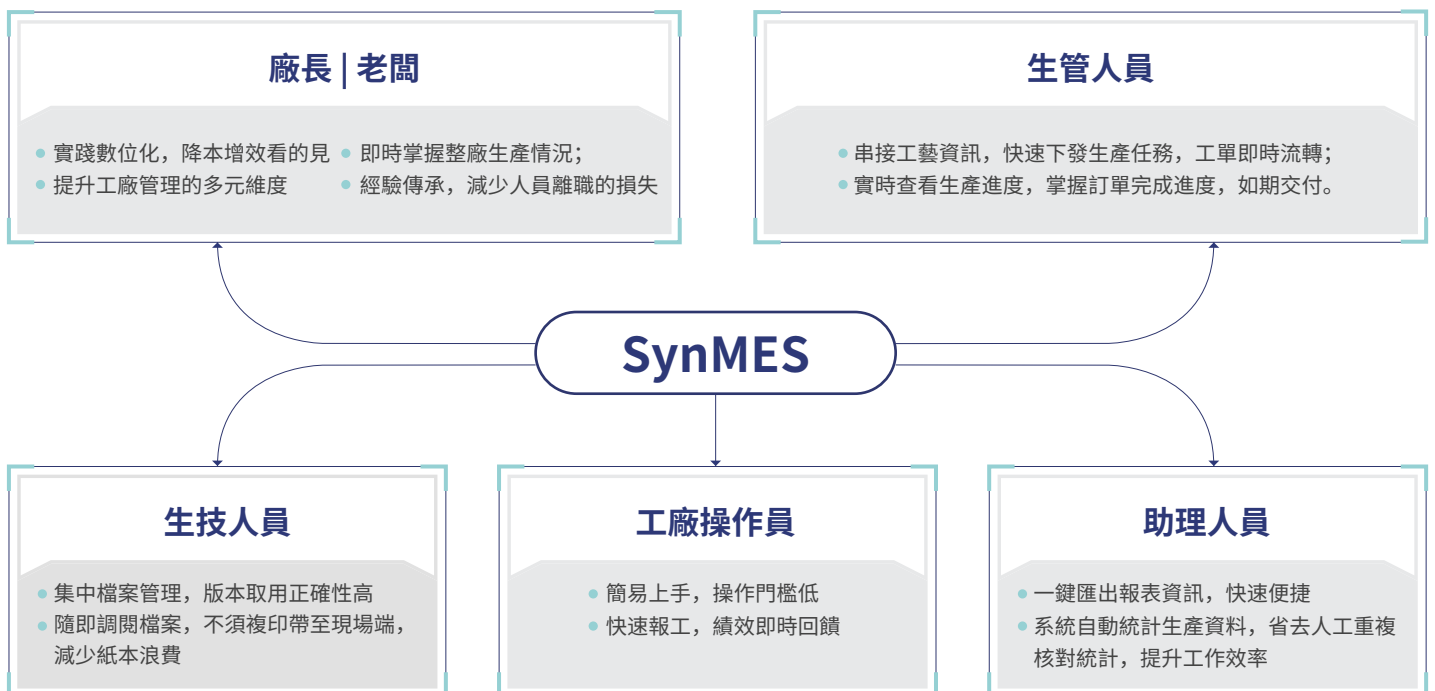

90% ↑
工廠無紙化

90% ↑
智慧資產累積

30% ↑
生產協作效率

90% ↓
統計作業成本

30% ↓
訂單延期風險

15% ↓
不良品風險

實現數位轉型，創造價值效益

數位轉型主要亮點功能

全廠無紙數位化，不受地域限制快速調閱工藝

五步驟重點掌握生產管理流程

數位轉型主要亮點功能

簡單操作好上手，掃描、報工、送出，數據立即呈現

01 掃描Run Card

掃描工單 QR code，快速至報工頁面。

02 支援多元報工

點選、輸入、送出，快速完成報工。
支援多元裝置，硬體需求無門檻！