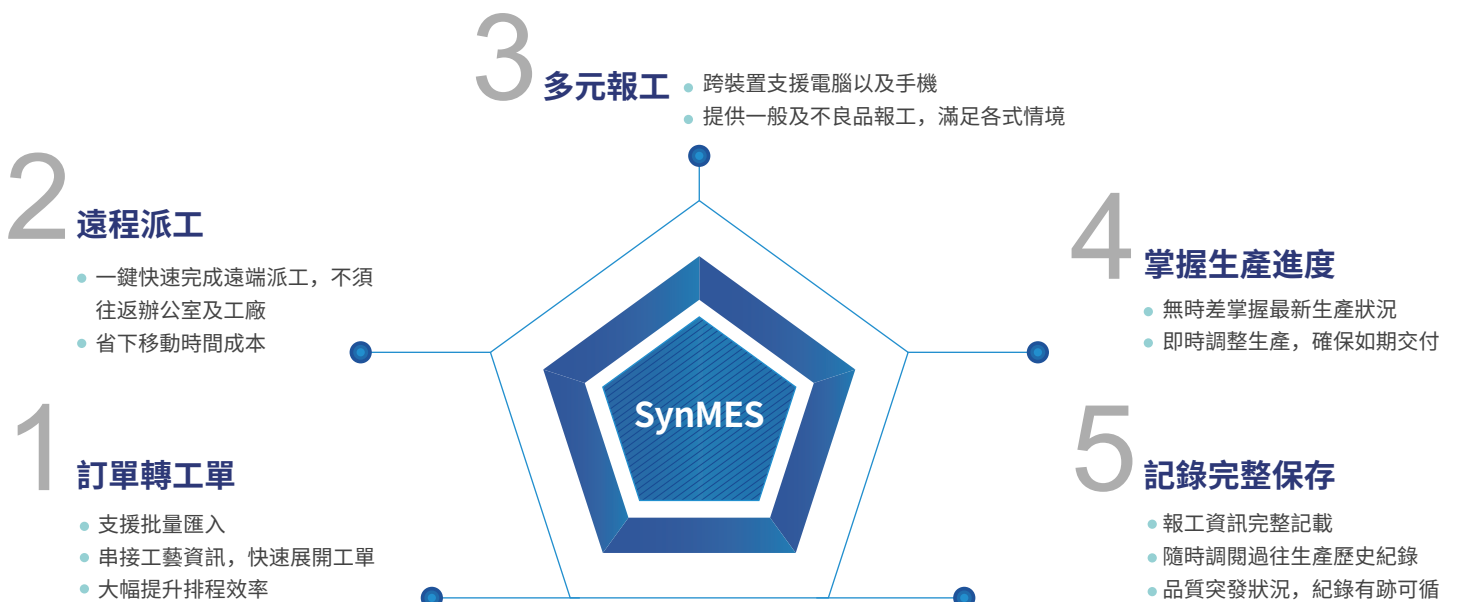

90% ↑
工廠無紙化

90% ↑
智慧資產累積

30% ↑
生產協作效率

90% ↓
統計作業成本

30% ↓
訂單延期風險

15% ↓
不良品風險

實現數位轉型，創造價值效益

數位轉型主要亮點功能

全廠無紙數位化，不受地域限制快速調閱工藝

五步驟重點掌握生產管理流程

數位轉型主要亮點功能

簡單操作好上手，掃描、報工、送出，數據立即呈現

01 掃描Run Card

掃描工單 QR code，快速至報工頁面。

02 支援多元報工

點選、輸入、送出，快速完成報工。
支援多元裝置，硬體需求無門檻！