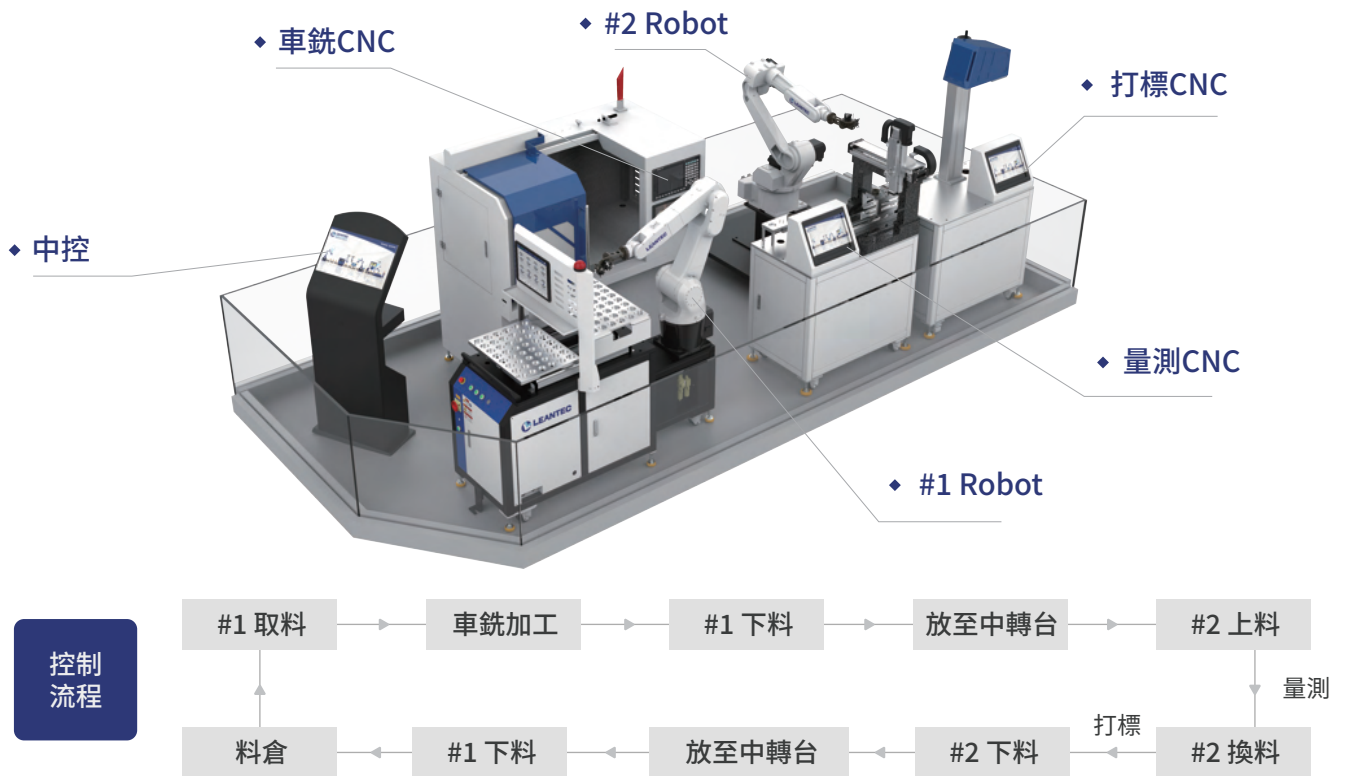

產品應用案例

以一站式購足的理念，滿足客戶搭建智慧化工廠的需求