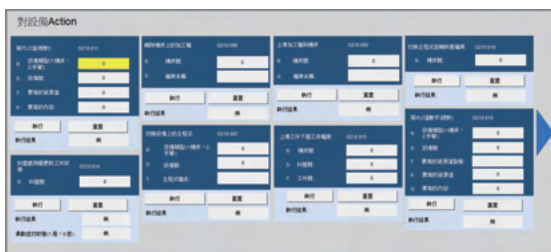

3. 指令監控

- 手動測試G碼, 方便調試
- 無需編寫MACRO即可實現G碼執行