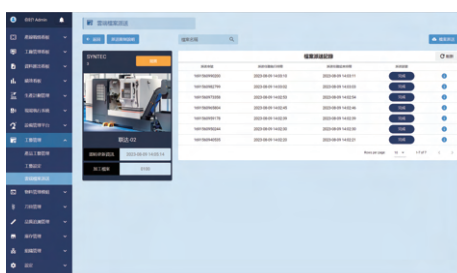

◆ 設備狀態看板

實現車間設備整體(加工、閒置、報警、離線等)
運行狀態一覽, 管理層實時掌握車間設備運行情況

◆ 設備效率分析

結合標準節拍等基礎資訊設置,
系統實時統計稼動率、生產效率分析報表,
掌握設備運行效率

◆ 生產參數監控

基於設備數據採集和標準設定,
SynFactory針對設備關鍵參數進行完整監控,
即時發送異常警報, 同時記錄設備參數異常資訊

◆ 遠端工藝派檔, 資訊傳輸高效安全

以設備聯網作為基礎, 實現加工檔案遠端上傳
與更新, 無須仰賴人工備份與傳輸, 有效提升
加工檔案傳遞效率與工藝保密性